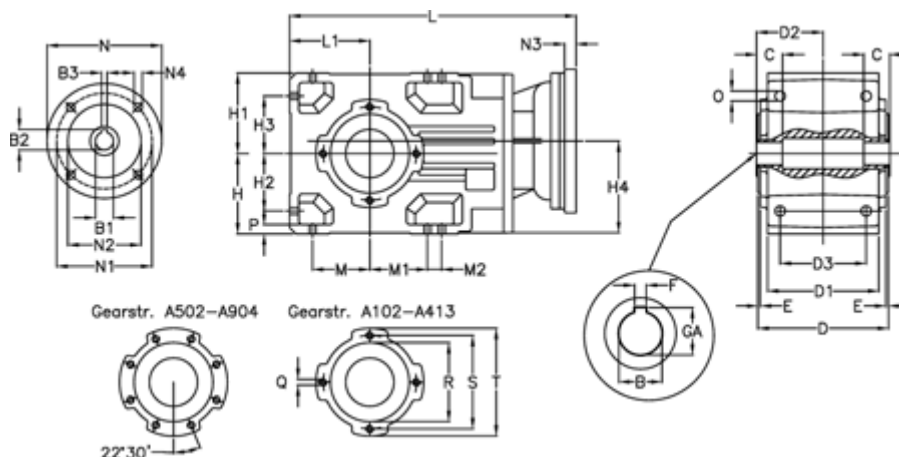

Varenummer: 29600302053230

Beskrivelse: Keglehjulsgear A302UH35-20,5-P80B5

Mål

B	= 35	D2 = 80.0	H3 = 63.0	N1 = 165	S = 115
B1	= 19	D3 = 95	H4 = 108.5	N2 = 130	T = 140
B2	= 21.8	E = 3.0	L = 352.5	N3 = 0	
B3	= 6	F = 10	L1 = 90	N4 = M10x12	
Betegnelse	= A302UH35-xx-P80 B5	GA = 38.3	M = 63.0	O = 12.0	
C	= 25	H = 90	M1 = 63.0	P = 11	
D	= 156	H1 = 90	M2 = 22	Q = M8x15	
D1	= 130	H2 = 63.0	N = 200	R = 95	